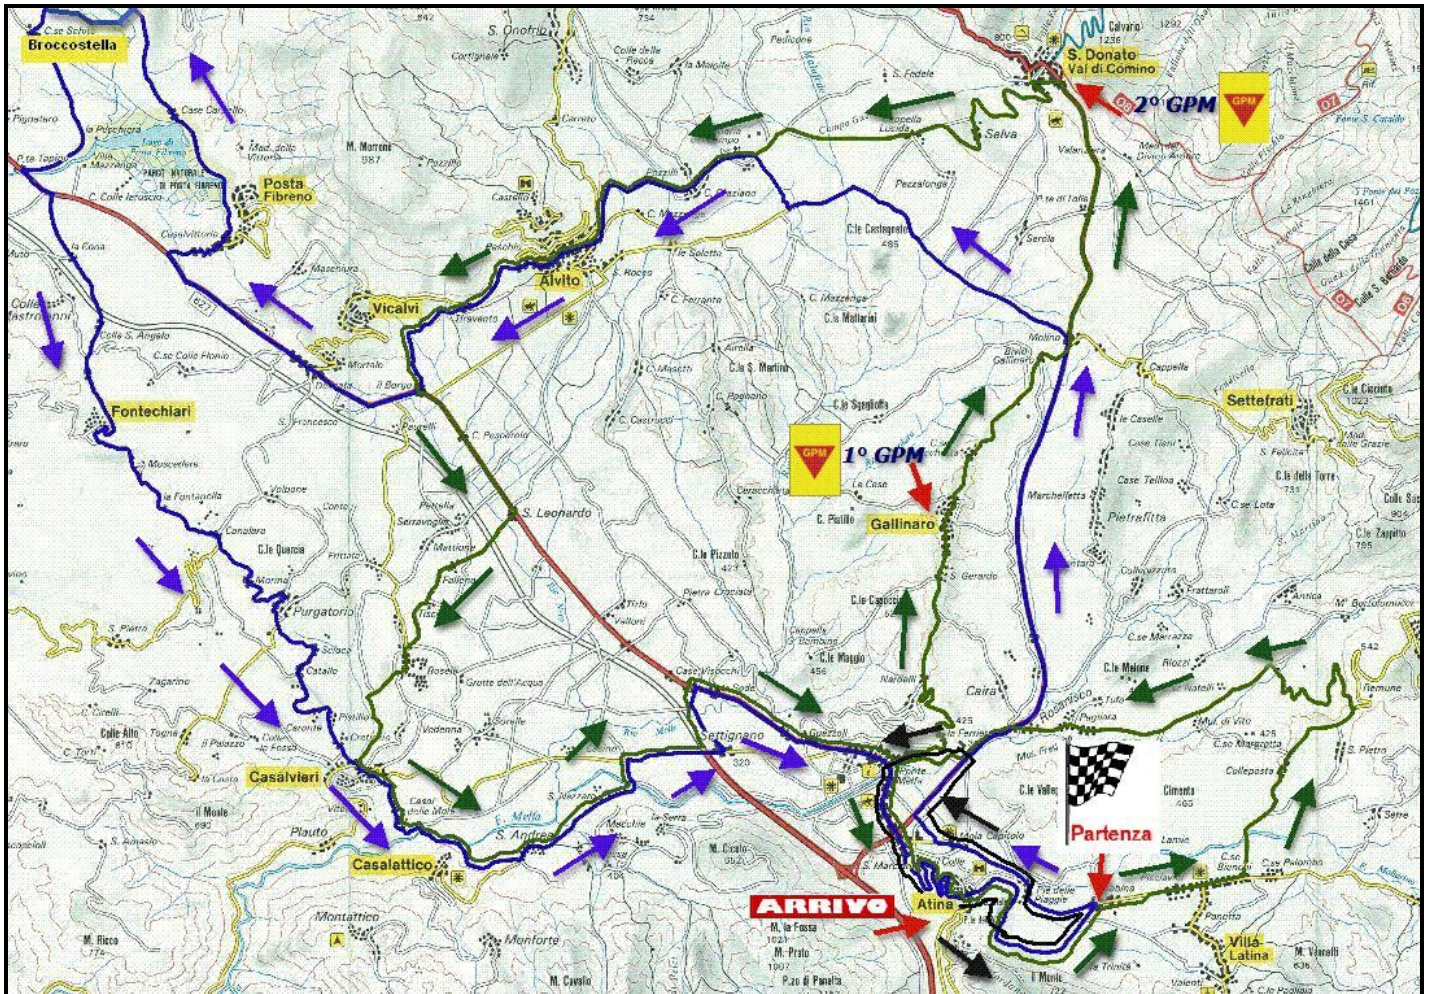

# Planimetria – 33° Trofeo Internazionale Bastianelli (09-08-2009)

	1° GIRO
	2° GIRO
	CIRCUITO FINALE

Traguardo Volante – Vicalvi	Traguardo Volante – Posta Fibreno
Traguardo Volante – Fontechiari	Traguardo Volante – Casalattico
Traguardo Volante – Ponte Melfa - Guazzoli	Traguardo Volante – Villa Latina
Traguardo Volante – Alvito	Traguardo Volante – Casalvieri
Traguardo Volante – Sabina	Traguardo Volante – Atina San Marco
Traguardo Volante – Atina Traguardo	Traguardo Volante – Sabina
1° Gran Premio della Montagna - Gallinaro	2° Gran Premio della Montagna – San Donato Valcomino